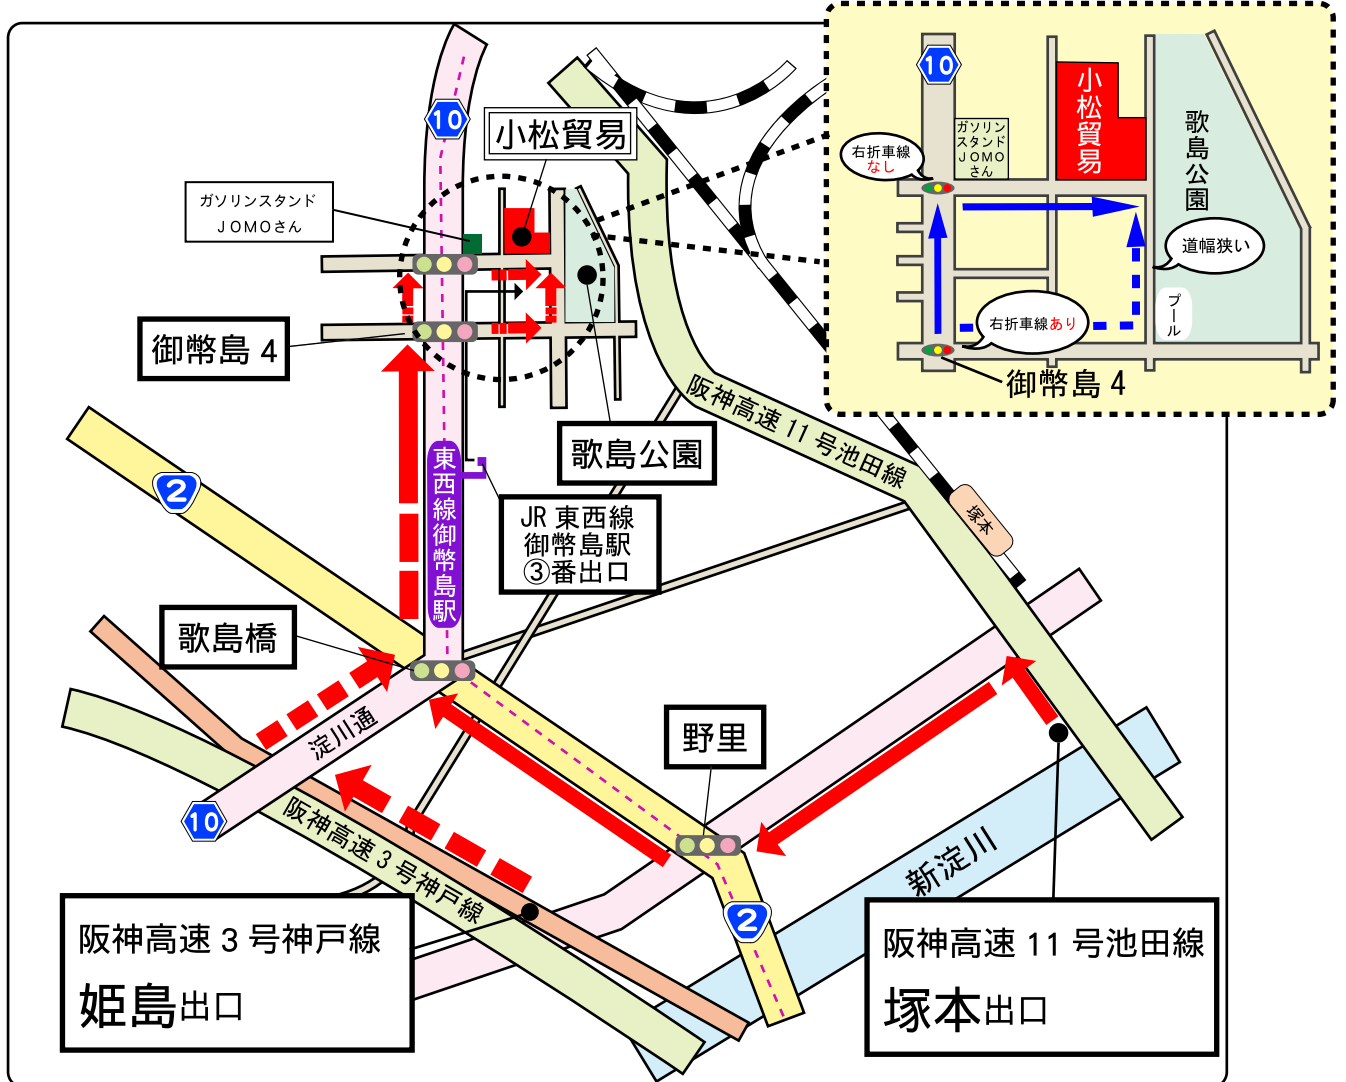

小松貿易株式会社 西淀川倉庫

〒555-0012 大阪市西淀川区御幣島 5 丁目 11-1
TEL:06-6476-5078 FAX:06-6476-5090

電車でのご案内

JR 東西線 「御幣島」下車 ③番出口より徒歩約 10 分
③番出口を出て、右手の方向へ府道 10 号線を進む

お車でのご案内

阪神高速 3 号神戸線 「姫島」出口より約 7 分

1. 直進して府道 10 号線（淀川通）に向かう
2. 交差点を右折して府道 10 号線（淀川通）に入る
3. 「歌島橋（交差点）」を左折、「御幣島 4」の次の信号を右折
※「御幣島 4」を右折すると、その後道幅が狭くなります。

阪神高速 11 号池田線 「塚本」出口より約 8 分

1. 左折して国道 2 号線に向かう
2. 野里交差点を右折して国道 2 号線に入る
3. 「歌島橋（交差点）」を右折、府道 10 号線に入る
4. 「御幣島 4」の次の信号を右折
※「御幣島 4」を右折すると、その後道幅が狭くなります。